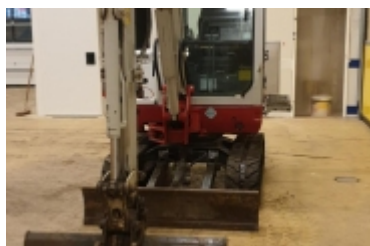

## Takeuchi TB228

**ALGEMENE OMSCHRIJVING:**

Nette machine hydraulische snelwissel Met  
bak Tidy condition Hydraulic quickcoupler  
With bucket

**SOORT  
MACHINE:**

Gewicht&lt;3750 kg

**MERK:**

Takeuchi

**TYPE:**

TB228

Op aanvraag

**UITGEBREIDE SPECIFICATIES**

Brandstof	Diesel
Bouwjaar	2014
Eigen gewicht (kg)	2885 Kg
Vermogen	17.8 kW
Status van object	Gebruikt
BTW/ Marge	BTW
Genoemde prijs is	Exclusief BTW
Afgelezen urenstand	4502 h
Orginele kleur	Ja